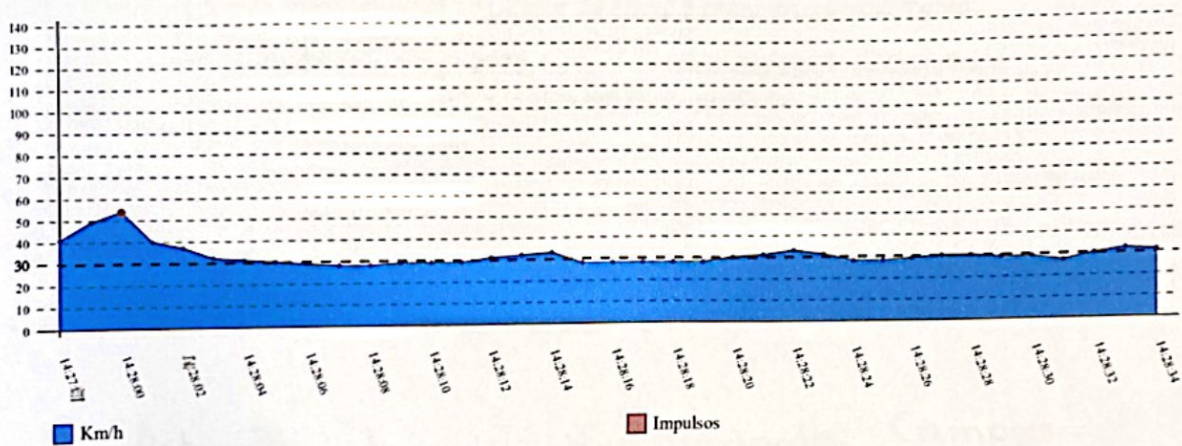

Informe Excesos de Velocidad:

| Participante | Entrada Zona | Salida Zona | Máximo Km/h | Hora Máximo | Promedio Km/h | Límite Km/h | Zona | Tipo |
|--------------------------------|--------------------------|--------------------------|-------------|--------------------------|---------------|-------------|--------------|------|
| 840 (Pedro Pinha - João Pinha) | 27/05/2023 14:27:56.0 | 27/05/2023 14:28:36.0 | 54 | 27/05/2023 14:28:00.0 | 31 | 30 | 6 [351DZ] | SZ |

Velocidad 840 (Pedro Pinha - João Pinha)

Detalle:

| Hora | Velocidad | Penalty |
|-----------------------|-----------|---------|
| 27/05/2023 14:28:00.0 | 54 | 2 |
| | Total: | 2' 00" |